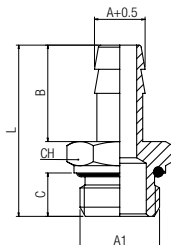

ESPIGAO COM ROSCA MACHO PARALELA E O-RING

Code	A	A1	B	C	L	CH	Pack.
03044 00 001	4.5	M5	15	4	24	8	10
03044 00 023	6	1/4	20	8	34.5	16	10
03044 00 002	7	1/8	20	6	31	13	10
03044 00 003	7	1/4	20	8	34.5	16	10
03044 00 004	8	1/8	20	6	31	13	10
03044 00 005	8	1/4	20	8	34.5	16	10
03044 00 024	8	3/8	20	9	35.5	19	10
03044 00 015	8	1/2	20	10	37.5	24	10
03044 00 006	9	1/8	20	6	31	13	10
03044 00 007	9	1/4	20	8	34.5	16	10
03044 00 008	9	3/8	20	9	35.5	19	10
03044 00 025	10	1/4	20	8	34.5	16	10
03044 00 026	10	3/8	24	9	39.5	19	10
03044 00 027	10	1/2	22	10	39.5	24	10
03044 00 009	12	1/4	20	8	34.5	16	10
03044 00 010	12	3/8	20	9	35.5	19	10
03044 00 011	12	1/2	22	10	39.5	24	10
03044 00 016	13	1/2	22	10	39.5	24	10
03044 00 028	14	1/4	24	8	38.5	16	10
03044 00 020	14	3/8	24	9	39.5	19	10
03044 00 021	14	1/2	24	10	41.5	24	10
03044 00 012	17	3/8	24	9	39.5	19	10
03044 00 013	17	1/2	24	10	41.5	24	10
03044 00 017	19	3/4	30	11.1	49	33	10
03044 00 022	20	3/4	35	11	54	33	10
03044 00 018	25	1"	30	11.8	49.7	37	10
03044 00 019	27	1"	30	11.8	49.7	37	10