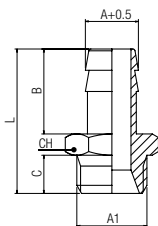

SCHLAUCHTÜLLE AUSSENGEW. ZYLINDRISCH

DOUILLE ANNELÉE, CYLINDRIQUE

ESPIGA MACHO CILÍNDRICA

ESPIGAO COM ROSCA MACHO PARALELA

Code	A	A1	B	C	L	CH	Pack.
03045 00 01 6Q NB	3	M5	7.5	4	15.5	8	10
03045 00 01 BQ NB	4	1/8	15	6	30	14	10
03045 00 01 8S NB	4.5	M5	15	4	23	8	10
03045 00 01 BS NB	6	1/8	20	6	30	14	10
03045 00 01 BT NB	6	1/4	20	8	33	17	10
03045 00 01 BZ NB	7	1/8	20	6	30	14	10
03045 00 01 BX NB	7	1/4	20	8	33	17	10
03045 00 01 BY NB	8	1/8	20	6	30	14	10
03045 00 01 BJ NB	8	1/4	20	8	33	17	10
03045 00 01 CA NB	9	1/8	20	6	30	14	10
03045 00 01 CB NB	9	1/4	20	8	33	17	10
03045 00 01 CC NB	9	3/8	20	9	34	19	10
03045 00 01 CD NB	9	1/2	20	10	35.5	24	10
03045 00 01 VB NB	11	1/8	20	6	30	14	10
03045 00 01 RP NB	11	1/4	20	8	33	17	10
03045 00 01 QR NB	11	3/8	20	9	34	19	10
03045 00 01 VF NB	11	1/2	20	20	35.5	24	10
03045 00 01 CI NB	12	1/4	20	8	33	17	10
03045 00 01 CL NB	12	3/8	20	9	34	19	10
03045 00 01 CM NB	12	1/2	22	10	37.5	24	10
03045 00 01 5P NB	15	1/4	20	8	33	17	10
03045 00 01 1G NB	15	3/8	20	8	34	19	10
03045 00 01 CP NB	15	1/2	22	10	37.5	24	10
03045 00 01 VG NB	15	3/4	22	12	39.5	30	10
03045 00 01 CT NB	17	3/8	24	9	38	19	10
03045 00 01 CU NB	17	1/2	24	10	39.5	24	10
03045 00 01 TA NB	19	3/4	24	12	41.5	30	10
03045 00 01 VI NB	21	3/4	24	12	41.5	30	10