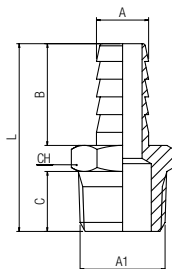

## PORTAGOMMA MASCHIO CONICO

MALE HOSE ADAPTER (TAPER)

SCHLAUCHTÜLLE AUSSENGEW. KONISCH

DOUILLE ANNELÉE, CONIQUE

ESPIGA MACHO CÔNICA

ESPIGÃO COM ROSCA MACHO CÔNICA

Code	A	A1	B	C	L	CH	Pack.
03040 00 01 BQ NB	4	1/8	19.5	7.5	32	12	10
03040 00 01 BS NB	6	1/8	19.5	7.5	32	12	10
03040 00 01 BT NB	6	1/4	19.5	11	35.5	14	10
03040 00 01 BZ NB	7	1/8	19.5	7.5	32	12	10
03040 00 01 BX NB	7	1/4	19.5	11	35.5	14	10
03040 00 01 BY NB	8	1/8	19.5	7.5	32	12	10
03040 00 01 BJ NB	8	1/4	19.5	11	35.5	14	10
03040 00 01 BK NB	8	3/8	19.5	11.5	36	17	10
03040 00 01 CA NB	9	1/8	19.5	7.5	32	12	10
03040 00 01 CB NB	9	1/4	19.5	11	35.5	14	10
03040 00 01 CC NB	9	3/8	19.5	11.5	36	17	10
03040 00 01 CD NB	9	1/2	19.5	14	39	22	10
03040 00 01 CE NB	10	1/8	19.5	7.5	32	12	10
03040 00 01 CF NB	10	1/4	19.5	11	35.5	14	10
03040 00 01 CG NB	10	3/8	19.5	11.5	36	17	10
03040 00 01 CH NB	10	1/2	19.5	14	39	22	10
03040 00 01 VB NB	11	1/8	19.5	7.5	32	12	10
03040 00 01 RP NB	11	1/4	19.5	11	35.5	14	10
03040 00 01 QR NB	11	3/8	19.5	11.5	36	17	10
03040 00 01 VF NB	11	1/2	19.5	14	39	17	10
03040 00 01 CI NB	12	1/4	19.5	11	35.5	14	10
03040 00 01 CL NB	12	3/8	19.5	11.5	36	17	10
03040 00 01 CM NB	12	1/2	19.5	14	39	22	10
03040 00 01 CN NB	14	3/8	19.5	11.5	36	17	10
03040 00 01 DB NB	14	1/2	19.5	14	39	22	10
03040 00 01 5P NB	15	1/4	19.5	11	35.5	22	10
03040 00 01 1G NB	15	3/8	19.5	11.5	36	17	10
03040 00 01 CP NB	15	1/2	19.5	14	39	22	10
03040 00 01 VG NB	15	3/4	19.5	14.5	43.5	27	10
03040 00 01 CQ NB	16	3/8	19.5	11.5	36	17	10
03040 00 01 CR NB	16	1/2	19.5	14	39	22	10
03040 00 01 CS NB	16	3/4	19.5	16.5	43.5	27	10
03040 00 01 CT NB	17	3/8	19.5	11.5	36	18	10
03040 00 01 CU NB	17	1/2	19.5	14	39	22	10
03040 00 01 CV NB	18	3/8	19.5	11.5	36	19	10
03040 00 01 CZ NB	18	1/2	19.5	14	39	22	10
03040 00 01 CX NB	18	3/4	19.5	16.5	43.5	27	10
03040 00 01 R7 NB	20	3/8	19.5	11.5	36	21	10
03040 00 01 C1 NB	20	1/2	30	14	49.5	22	10
03040 00 01 R8 NB	20	3/4	30	13.5	50.5	27	10
03040 00 01 VC NB	21	3/8	30	11.5	47.5	22	10
03040 00 01 VH NB	21	1/2	30	14	49.5	22	10
03040 00 01 VI NB	21	3/4	30	14.5	54	27	10
03040 00 01 C4 NB	25	3/4	30	14.5	51.5	27	10
03040 00 01 DL NB	25	1"	30	16	53.5	34	10
03040 00 01 VD NB	27	3/4	30	14.5	52.5	28	10
03040 00 01 UL NB	27	1"	30	16	53.5	34	10
03040 00 01 VE NB	34	1"	30	16	55	36	10