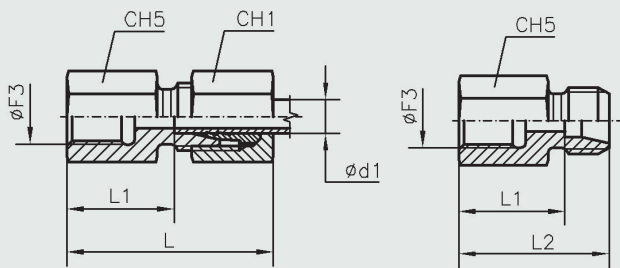

TN 147 M
– Raccordo diritto con estremità femmina
– Female Stud Couplings

Filettatura: Metrica cilindrica Thread: Metric parallel

Serie Series	Ø Tubo Tube O.D. d₁	PN	L	L1	L2	CH1	Ø F3	CH5	Simbolo di ordinazione-Part. No.		Peso-Weight kg.×100 P.		
									Completo Complete	Solo corpo Only body	Completo Complete	Solo corpo Only body	
L	6	315	34	19	26,5	14	10 x1	14	TN 147 - 6 LM	TS 147 - 6 LM	2,8	1,7	
	8		39	24	31	17	12x1.5	17	TN 147 - 8 LM	TS 147 - 8 LM	4,7	3,0	
	10		40	25	32	19	14x1.5	19	TN 147 - 10 LM	TS 147 - 10 LM	5,7	3,6	
	12		41	26	33	22	16x1.5	22	TN 147 - 12 LM	TS 147 - 12 LM	7,8	5,0	
	15		46	31	35	27	18x1.5	24	TN 147 - 15 LM	TS 147 - 15 LM	11,1	6,6	
	18		47	30,5	37	32	22x1,5	30	TN 147 - 18 LM	TS 147 - 18 LM	17,5	10,7	
	22	160	52	35,5	42	36	26x1.5	32	TN 147 - 22 LM	TS 147 - 22 LM	20,3	11,8	
	28		55	38	45	41	33x2	41	TN 147 - 28 LM	TS 147 - 28 LM	30,2	20,4	
	35		63	41	51	50	42x2	55	TN 147 - 35 LM	TS 147 - 35 LM	60,6	45,4	
	42		65	42,5	53	60	48x2	60	TN 147 - 42 LM	TS 147 - 42 LM	75,0	52,1	
S	6	630	41	26	33	17	12x1.5	17	TN 147 - 6 SM	TS 147 - 6 SM	5,3	3,4	
	8		41	26	33	19	14x1.5	19	TN 147 - 8 SM	TS 147 - 8 SM	6,2	4,0	
	10		43	26,5	34	22	16x1.5	22	TN 147 - 10 SM	TS 147 - 10 SM	8,9	5,6	
	12		43	26,5	35	24	18x1.5	24	TN 147 - 12 SM	TS 147 - 12 SM	10,4	6,7	
	14		50	32	39	27	20x1.5	27	TN 147 - 14 SM	TS 147 - 14 SM	14,9	9,3	
	16	400	50	31,5	39	30	22x1.5	30	TN 147 - 16 SM	TS 147 - 16 SM	18,4	11,2	
	20		56	34,5	45	36	27x2	36	TN 147 - 20 SM	TS 147 - 20 SM	29,5	18,4	
	25		62	37,5	49	46	33x2	41	TN 147 - 25 SM	TS 147 - 25 SM	44,9	23,7	
	30		69	42	55	50	42x2	55	TN 147 - 30 SM	TS 147 - 30 SM	72,6	48,6	
	38		315	74	43,5	59	60	48x2	60	TN 147 - 38 SM	TS 147 - 38 SM	93,8	60,0

– Le dimensioni di ingombro si intendono a raccordo chiuso.
– Overall sizes are with closed fitting.

– Per ordinare i raccordi in ACCIAIO INOX (AISI 316) sostituire nel codice di ordinazione la lettera "T" con la lettera "I"
– To order stainless steel fittings (AISI 316), replace the letter "T" with the letter "I"