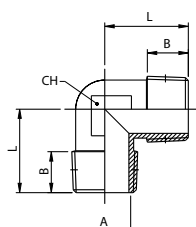

### RACCORDO A T FEMMINA LATERALE

OFF SET FEMALE TEE  
 T-VERSCHRAUBUNG INNENGEW. SEITLICH  
 TÉ ÉGAL MÂLE, EN BOUT FEMELLE  
 RACOR A T HEMBRA LATERAL  
 CONEXÃO EM "T" COM ROSCA FÊMEA LATERAL

Code	A	B	B1	C	L	CH	Pack.
04030 00 01 02 NB	1/8	8	8.5	17.5	37	12	10
04030 00 01 03 NB	1/4	11	11	23	47.5	13	10
04030 00 01 04 NB	3/8	11.5	12	25.5	52.5	16	10
04030 00 01 05 NB	1/2	14	15	29.5	61.5	20	10
04030 00 01 07 NT	3/4	14.5	16.5	32	68.5	27	10
04030 00 01 09 NT	1"	16.8	19	39	84	30	5

### RACCORDO A T MASCHIO CENTRALE

CENTRE LEG MALE TEE  
 T-VERSCHRAUBUNG AUSSENGEW. MITTIG  
 TÉ ÉGAL FEMELLE, CENTRE MÂLE  
 RACOR A T MACHO CENTRAL  
 CONEXÃO EM "T" COM ROSCA MACHO CENTRAL

Code	A	B	B1	C	L	CH	Pack.
04040 00 01 B5 NB	M5	4	5.5	11	22	9	10
04040 00 01 02 NB	1/8	8	8.5	17.5	39	12	10
04040 00 01 03 NB	1/4	11	11	23	49	13	10
04040 00 01 04 NB	3/8	11.5	12	25.5	54	16	10
04040 00 01 05 NB	1/2	14	15	29.5	64	20	10
04040 00 01 07 NT	3/4	14.5	16.5	32	73	27	10
04040 00 01 09 NT	1"	16.8	19	39	90	30	5

### RACCORDO A T MASCHIO LATERALE

OFF SET MALE TEE  
 T-VERSCHRAUBUNG AUSSENGEW. SEITLICH  
 TÉ ÉGAL FEMELLE, EN BOUT MÂLE  
 RACOR A T MACHO LATERAL  
 CONEXÃO EM "T" COM ROSCA MACHO LATERAL

Code	A	B	B1	C	L	CH	Pack.
04050 00 01 B5 NB	M5	4	5.5	11	22	9	10
04050 00 01 02 NB	1/8	8	8.5	19.5	37	12	10
04050 00 01 03 NB	1/4	11	11	24.5	47.5	13	10
04050 00 01 04 NB	3/8	11.5	12	27	52.5	16	10
04050 00 01 05 NB	1/2	14	15	32	61.5	20	10
04050 00 01 07 NT	3/4	14.5	16.5	36.5	68.5	27	10
04050 00 01 09 NT	1"	16.8	19	45	84	30	5

### RACCORDO A L MASCHIO

MALE ELBOW  
 WINKELVERSCHRAUBUNG AUSSENGEW.  
 EQUERRE MÂLE  
 RACOR A L MACHO  
 CONEXÃO EM "L" COM ROSCA MACHO

Code	A	B	L	CH	Pack.
05000 00 01 B5 NB	M5	4	11.9	9	10
05000 00 01 02 NB	1/8	7.5	18	11	10
05000 00 01 03 NB	1/4	11	24	13	10
05000 00 01 04 NB	3/8	12	27	17	10
05000 00 01 05 NB	1/2	14	29.5	20	10
05000 00 01 07 NT	3/4	14.5	32	27	10
05000 00 01 09 NT	1"	16.8	39	30	5