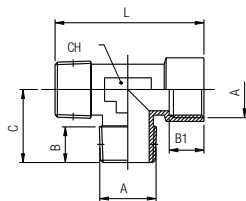

### RACCORDO A T FEMMINA LATERALE

OFF SET FEMALE TEE  
 T-VERSCHRAUBUNG INNENGEW. SEITLICH  
 TÉ ÉGAL MÂLE, EN BOUT FEMELLE  
 RACOR A T HEMBRA LATERAL  
 CONEXÃO EM "T" COM ROSCA FÊMEA LATERAL

Code	A	B	B1	C	L	CH	Pack.
04030 00 01 02 NB	1/8	8	8.5	17.5	37	12	10
04030 00 01 03 NB	1/4	11	11	23	47.5	13	10
04030 00 01 04 NB	3/8	11.5	12	25.5	52.5	16	10
04030 00 01 05 NB	1/2	14	15	29.5	61.5	20	10
04030 00 01 07 NT	3/4	14.5	16.5	32	68.5	27	10
04030 00 01 09 NT	1"	16.8	19	39	84	30	5

### RACCORDO A T MASCHIO CENTRALE

CENTRE LEG MALE TEE  
 T-VERSCHRAUBUNG AUSSENGEW. MITTIG  
 TÉ ÉGAL FEMELLE, CENTRE MÂLE  
 RACOR A T MACHO CENTRAL  
 CONEXÃO EM "T" COM ROSCA MACHO CENTRAL

Code	A	B	B1	C	L	CH	Pack.
04040 00 01 B5 NB	M5	4	5.5	11	22	9	10
04040 00 01 02 NB	1/8	8	8.5	17.5	39	12	10
04040 00 01 03 NB	1/4	11	11	23	49	13	10
04040 00 01 04 NB	3/8	11.5	12	25.5	54	16	10
04040 00 01 05 NB	1/2	14	15	29.5	64	20	10
04040 00 01 07 NT	3/4	14.5	16.5	32	73	27	10
04040 00 01 09 NT	1"	16.8	19	39	90	30	5

### RACCORDO A T MASCHIO LATERALE

OFF SET MALE TEE  
 T-VERSCHRAUBUNG AUSSENGEW. SEITLICH  
 TÉ ÉGAL FEMELLE, EN BOUT MÂLE  
 RACOR A T MACHO LATERAL  
 CONEXÃO EM "T" COM ROSCA MACHO LATERAL

Code	A	B	B1	C	L	CH	Pack.
04050 00 01 B5 NB	M5	4	5.5	11	22	9	10
04050 00 01 02 NB	1/8	8	8.5	19.5	37	12	10
04050 00 01 03 NB	1/4	11	11	24.5	47.5	13	10
04050 00 01 04 NB	3/8	11.5	12	27	52.5	16	10
04050 00 01 05 NB	1/2	14	15	32	61.5	20	10
04050 00 01 07 NT	3/4	14.5	16.5	36.5	68.5	27	10
04050 00 01 09 NT	1"	16.8	19	45	84	30	5

### RACCORDO A L MASCHIO

MALE ELBOW  
 WINKELVERSCHRAUBUNG AUSSENGEW.  
 EQUERRE MÂLE  
 RACOR A L MACHO  
 CONEXÃO EM "L" COM ROSCA MACHO

Code	A	B	L	CH	Pack.
05000 00 01 B5 NB	M5	4	11.9	9	10
05000 00 01 02 NB	1/8	7.5	18	11	10
05000 00 01 03 NB	1/4	11	24	13	10
05000 00 01 04 NB	3/8	12	27	17	10
05000 00 01 05 NB	1/2	14	29.5	20	10
05000 00 01 07 NT	3/4	14.5	32	27	10
05000 00 01 09 NT	1"	16.8	39	30	5