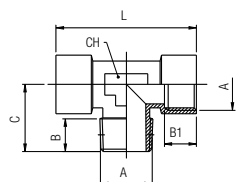

### RACCORDO A T FEMMINA LATERALE

OFF SET FEMALE TEE  
 T-VERSCHRAUBUNG INNENGEW. SEITLICH  
 TÉ ÉGAL MÂLE, EN BOUT FEMELLE  
 RACOR A T HEMBRA LATERAL  
 CONEXÃO EM "T" COM ROSCA FÊMEA LATERAL

Code	A	B	B1	C	L	CH	Pack.
04030 00 01 02 NB	1/8	8	8.5	17.5	37	12	10
04030 00 01 03 NB	1/4	11	11	23	47.5	13	10
04030 00 01 04 NB	3/8	11.5	12	25.5	52.5	16	10
04030 00 01 05 NB	1/2	14	15	29.5	61.5	20	10
04030 00 01 07 NT	3/4	14.5	16.5	32	68.5	27	10
04030 00 01 09 NT	1"	16.8	19	39	84	30	5

### RACCORDO A T MASCHIO CENTRALE

CENTRE LEG MALE TEE  
 T-VERSCHRAUBUNG AUSSENGEW. MITTIG  
 TÉ ÉGAL FEMELLE, CENTRE MÂLE  
 RACOR A T MACHO CENTRAL  
 CONEXÃO EM "T" COM ROSCA MACHO CENTRAL

Code	A	B	B1	C	L	CH	Pack.
04040 00 01 B5 NB	M5	4	5.5	11	22	9	10
04040 00 01 02 NB	1/8	8	8.5	17.5	39	12	10
04040 00 01 03 NB	1/4	11	11	23	49	13	10
04040 00 01 04 NB	3/8	11.5	12	25.5	54	16	10
04040 00 01 05 NB	1/2	14	15	29.5	64	20	10
04040 00 01 07 NT	3/4	14.5	16.5	32	73	27	10
04040 00 01 09 NT	1"	16.8	19	39	90	30	5

### RACCORDO A T MASCHIO LATERALE

OFF SET MALE TEE  
 T-VERSCHRAUBUNG AUSSENGEW. SEITLICH  
 TÉ ÉGAL FEMELLE, EN BOUT MÂLE  
 RACOR A T MACHO LATERAL  
 CONEXÃO EM "T" COM ROSCA MACHO LATERAL

Code	A	B	B1	C	L	CH	Pack.
04050 00 01 B5 NB	M5	4	5.5	11	22	9	10
04050 00 01 02 NB	1/8	8	8.5	19.5	37	12	10
04050 00 01 03 NB	1/4	11	11	24.5	47.5	13	10
04050 00 01 04 NB	3/8	11.5	12	27	52.5	16	10
04050 00 01 05 NB	1/2	14	15	32	61.5	20	10
04050 00 01 07 NT	3/4	14.5	16.5	36.5	68.5	27	10
04050 00 01 09 NT	1"	16.8	19	45	84	30	5

### RACCORDO A L MASCHIO

MALE ELBOW  
 WINKELVERSCHRAUBUNG AUSSENGEW.  
 EQUERRE MÂLE  
 RACOR A L MACHO  
 CONEXÃO EM "L" COM ROSCA MACHO

Code	A	B	L	CH	Pack.
05000 00 01 B5 NB	M5	4	11.9	9	10
05000 00 01 02 NB	1/8	7.5	18	11	10
05000 00 01 03 NB	1/4	11	24	13	10
05000 00 01 04 NB	3/8	12	27	17	10
05000 00 01 05 NB	1/2	14	29.5	20	10
05000 00 01 07 NT	3/4	14.5	32	27	10
05000 00 01 09 NT	1"	16.8	39	30	5