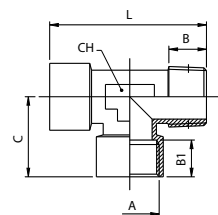

### RACCORDO A T FEMMINA LATERALE

OFF SET FEMALE TEE  
 T-VERSCHRAUBUNG INNENGEW. SEITLICH  
 TÉ ÉGAL MÂLE, EN BOUT FEMELLE  
 RACOR A T HEMBRA LATERAL  
 CONEXÃO EM "T" COM ROSCA FÊMEA LATERAL

Code	A	B	B1	C	L	CH	Pack.
04030 00 01 02 NB	1/8	8	8.5	17.5	37	12	10
04030 00 01 03 NB	1/4	11	11	23	47.5	13	10
04030 00 01 04 NB	3/8	11.5	12	25.5	52.5	16	10
04030 00 01 05 NB	1/2	14	15	29.5	61.5	20	10
04030 00 01 07 NT	3/4	14.5	16.5	32	68.5	27	10
04030 00 01 09 NT	1"	16.8	19	39	84	30	5

### RACCORDO A T MASCHIO CENTRALE

CENTRE LEG MALE TEE  
 T-VERSCHRAUBUNG AUSSENGEW. MITTIG  
 TÉ ÉGAL FEMELLE, CENTRE MÂLE  
 RACOR A T MACHO CENTRAL  
 CONEXÃO EM "T" COM ROSCA MACHO CENTRAL

Code	A	B	B1	C	L	CH	Pack.
04040 00 01 B5 NB	M5	4	5.5	11	22	9	10
04040 00 01 02 NB	1/8	8	8.5	17.5	39	12	10
04040 00 01 03 NB	1/4	11	11	23	49	13	10
04040 00 01 04 NB	3/8	11.5	12	25.5	54	16	10
04040 00 01 05 NB	1/2	14	15	29.5	64	20	10
04040 00 01 07 NT	3/4	14.5	16.5	32	73	27	10
04040 00 01 09 NT	1"	16.8	19	39	90	30	5

### RACCORDO A T MASCHIO LATERALE

OFF SET MALE TEE  
 T-VERSCHRAUBUNG AUSSENGEW. SEITLICH  
 TÉ ÉGAL FEMELLE, EN BOUT MÂLE  
 RACOR A T MACHO LATERAL  
 CONEXÃO EM "T" COM ROSCA MACHO LATERAL

Code	A	B	B1	C	L	CH	Pack.
04050 00 01 B5 NB	M5	4	5.5	11	22	9	10
04050 00 01 02 NB	1/8	8	8.5	19.5	37	12	10
04050 00 01 03 NB	1/4	11	11	24.5	47.5	13	10
04050 00 01 04 NB	3/8	11.5	12	27	52.5	16	10
04050 00 01 05 NB	1/2	14	15	32	61.5	20	10
04050 00 01 07 NT	3/4	14.5	16.5	36.5	68.5	27	10
04050 00 01 09 NT	1"	16.8	19	45	84	30	5

### RACCORDO A L MASCHIO

MALE ELBOW  
 WINKELVERSCHRAUBUNG AUSSENGEW.  
 EQUERRE MÂLE  
 RACOR A L MACHO  
 CONEXÃO EM "L" COM ROSCA MACHO

Code	A	B	L	CH	Pack.
05000 00 01 B5 NB	M5	4	11.9	9	10
05000 00 01 02 NB	1/8	7.5	18	11	10
05000 00 01 03 NB	1/4	11	24	13	10
05000 00 01 04 NB	3/8	12	27	17	10
05000 00 01 05 NB	1/2	14	29.5	20	10
05000 00 01 07 NT	3/4	14.5	32	27	10
05000 00 01 09 NT	1"	16.8	39	30	5