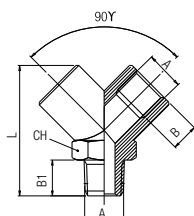

Code	A	B	B1	L	CH	Pack.
06000 00 01 02 NB	1/8	8.5	9	33	14	10
06000 00 01 03 NB	1/4	11	11	37	17	10
06000 00 01 04 NB	3/8	11.5	12.5	46	22	10
06000 00 01 05 NB	1/2	14	16.5	58	26	10