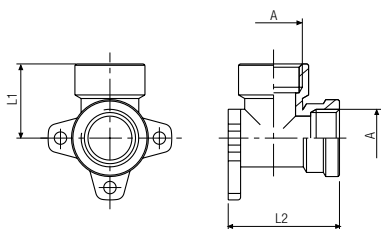

5010

RACCORDO A L FEMMINA

FEMALE ELBOW
WINKELVERSCHRAUBUNG INNENGEW.
EQUERRE FEMELLE
RACOR A L HEMBRA
CONEXÃO EM "L" COM ROSCA FÊMEA

Code	A	B	L	CH	Pack.
05010 00 01 B5 NB	M5	5.5	11	9	10
05010 00 01 02 NB	1/8	8.5	21	11	10
05010 00 01 03 NB	1/4	11	25.5	13	10
05010 00 01 04 NB	3/8	11.5	28	17	10
05010 00 01 05 NB	1/2	15	32	20	10
05010 00 01 07 NT	3/4	16.5	36.5	27	10
05010 00 01 09 NT	1"	19	45	30	5

5020

RACCORDO A L MASCHIO-FEMMINA

MALE-FEMALE ELBOW
WINKELVERSCHRAUBUNG AUSSEN-/INNENGEW.
EQUERRE MÂLE-FEMELLE
RACOR A L MACHO - HEMBRA
CONEXÃO EM "L" MACHO-FÊMEA

Code	A	B	B1	C	L	CH	Pack.
05020 00 01 B5 NB	M5	4	5.5	11.5	11.5	9	10
05020 00 01 02 NB	1/8	7.5	8.5	21	18	11	10
05020 00 01 03 NB	1/4	11	11	25.5	24	13	10
05020 00 01 04 NB	3/8	11.5	12	28	27	17	10
05020 00 01 05 NB	1/2	14	15	32	29.5	20	10
05020 00 01 07 NT	3/4	14.5	16.5	36.5	32	27	10
05020 00 01 09 NT	1"	16	19	45	39	30	5

5050

RACCORDO A STAFFA 90° FEMMINA

FEMALE BRACKET FITTING 90°
WANDBEFESTIGUNG 90° INNENGEW.
APPLIQUE MURALE
RACOR A L FIJACIÓN 90° CON SOPORTE
CONEXÃO EM "L" COM ROSCA FÊMEA E SUPORTE DE FIXAÇÃO

Code	A	L1	L2	Pack.
05050 00 01 05 NB	1/2	27	40.5	10

6000

RACCORDO A Y 90° MASCHIO CENTRALE

CENTRAL MALE Y 90°
Y-Verschraubung 90° AUSSEN-/INNENGEW.
Y EGAL À 90° MALE AU CENTRE
RACOR A Y 90° MACHO CENTRAL
CONEXÕES EM "Y" 90° ROSCA MACHO CENTRAL

Code	A	B	B1	L	CH	Pack.
06000 00 01 02 NB	1/8	8.5	9	33	14	10
06000 00 01 03 NB	1/4	11	11	37	17	10
06000 00 01 04 NB	3/8	11.5	12.5	46	22	10
06000 00 01 05 NB	1/2	14	16.5	58	26	10