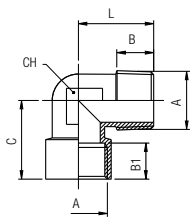

### RACCORDO A L FEMMINA

FEMALE ELBOW  
WINKELVERSCHRAUBUNG INNENGEW.  
EQUERRE FEMELLE  
RACOR A L HEMBRA  
CONEXÃO EM "L" COM ROSCA FÊMEA

| Code              | A   | B    | L    | CH | Pack. |
|-------------------|-----|------|------|----|-------|
| 05010 00 01 B5 NB | M5  | 5.5  | 11   | 9  | 10    |
| 05010 00 01 02 NB | 1/8 | 8.5  | 21   | 11 | 10    |
| 05010 00 01 03 NB | 1/4 | 11   | 25.5 | 13 | 10    |
| 05010 00 01 04 NB | 3/8 | 11.5 | 28   | 17 | 10    |
| 05010 00 01 05 NB | 1/2 | 15   | 32   | 20 | 10    |
| 05010 00 01 07 NT | 3/4 | 16.5 | 36.5 | 27 | 10    |
| 05010 00 01 09 NT | 1"  | 19   | 45   | 30 | 5     |

### RACCORDO A L MASCHIO-FEMMINA

MALE-FEMALE ELBOW  
WINKELVERSCHRAUBUNG AUSSEN-/INNENGEW.  
EQUERRE MÂLE-FEMELLE  
RACOR A L MACHO - HEMBRA  
CONEXÃO EM "L" MACHO-FÊMEA

| Code              | A   | B    | B1   | C    | L    | CH | Pack. |
|-------------------|-----|------|------|------|------|----|-------|
| 05020 00 01 B5 NB | M5  | 4    | 5.5  | 11.5 | 11.5 | 9  | 10    |
| 05020 00 01 02 NB | 1/8 | 7.5  | 8.5  | 21   | 18   | 11 | 10    |
| 05020 00 01 03 NB | 1/4 | 11   | 11   | 25.5 | 24   | 13 | 10    |
| 05020 00 01 04 NB | 3/8 | 11.5 | 12   | 28   | 27   | 17 | 10    |
| 05020 00 01 05 NB | 1/2 | 14   | 15   | 32   | 29.5 | 20 | 10    |
| 05020 00 01 07 NT | 3/4 | 14.5 | 16.5 | 36.5 | 32   | 27 | 10    |
| 05020 00 01 09 NT | 1"  | 16   | 19   | 45   | 39   | 30 | 5     |

### RACCORDO A Y 90° MASCHIO CENTRALE

CENTRAL MALE Y 90°  
Y-Verschraubung 90° AUSSEN-/INNENGEW.  
Y EGAL À 90° MALE AU CENTRE  
RACOR A Y 90° MACHO CENTRAL  
CONEXÕES EM "Y" 90° ROSCA MACHO CENTRAL

| Code              | A   | B    | B1   | L  | CH | Pack. |
|-------------------|-----|------|------|----|----|-------|
| 06000 00 01 02 NB | 1/8 | 8.5  | 9    | 33 | 14 | 10    |
| 06000 00 01 03 NB | 1/4 | 11   | 11   | 37 | 17 | 10    |
| 06000 00 01 04 NB | 3/8 | 11.5 | 12.5 | 46 | 22 | 10    |
| 06000 00 01 05 NB | 1/2 | 14   | 16.5 | 58 | 26 | 10    |