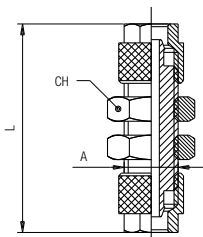

1040

RACCORDO DIRITTO INTERMEDIO

STRAIGHT CONNECTOR
 VERBINDUNGSVERSCHRAUBUNG
 RACCORD UNION DOUBLE
 RACOR RECTO INTERMEDIO
 CONEXÃO RETA TUBO-TUBO

Code	Tube	Tube	L	CH	Pack.
01040 00 001	4/2.7	4/2.7	27.5	8	10
01040 00 002	5/3	5/3	31.7	8	10
01040 00 003	6/4	5/3	32.2	12	10
01040 00 004	6/4	6/4	32.2	12	10
01040 00 005	8/6	6/4	33.5	12	10
01040 00 006	8/6	8/6	34.8	12	10
01040 00 007	10/8	6/4	35.6	14	10
01040 00 008	10/8	8/6	36.9	14	10
01040 00 009	10/8	10/8	39	14	10
01040 00 010	12/10	12/10	43	17	10
01040 00 011	15/12.5	15/12.5	47	22	10

1050

RACCORDO DIRITTO INTERMEDIO DI ATTRAVERSAMENTO

BULKHEAD CONNECTOR
 SCHOTTVERSCHRAUBUNG
 RACCORD TRAVERSÉE DE CLOISON
 RACOR RECTO INTERMEDIO PASATABIQUES
 CONEXÃO PASSA-MURO RETA TUBO-TUBO

Code	Tube	Tube	A	L	CH	Pack.
01050 00 001	4/2.7	4/2.7	M6x0.5	35	10	10
01050 00 002	5/3	5/3	M7x0.75	35	10	10
01050 00 003	6/4	5/3	M10x1	45.5	14	10
01050 00 004	6/4	6/4	M10x1	45.5	14	10
01050 00 005	8/6	6/4	M12x1	47.3	17	10
01050 00 006	8/6	8/6	M12x1	48.4	17	10
01050 00 007	10/8	6/4	M14x1	49.8	17	10
01050 00 008	10/8	8/6	M14x1	51.2	17	10
01050 00 009	10/8	10/8	M14x1	52	17	10
01050 00 010	12/10	12/10	M16x1	57	19	10
01050 00 011	15/12.5	15/12.5	M20x1	59	24	10

Code	Tube	A	B	L1	L2	CH	Pack.
01100 00 001	4/2.7	1/8	7.5	19.5	15	8	10
01100 00 002	5/3	1/8	7.5	19.5	15	8	10
01100 00 003	6/4	1/8	7.5	19.5	15	8	10
01100 00 004	6/4	1/4	11	20.6	19	8	10
01100 00 005	6/4	3/8	11.5	21	21	9	10
01100 00 006	8/6	1/8	7.5	19.9	16.5	9	10
01100 00 007	8/6	1/4	11	21.9	19	9	10
01100 00 008	8/6	3/8	11.5	23.4	21	9	10
01100 00 009	8/6	1/2	14	26	28	16	10
01100 00 010	10/8	1/8	7.5	25	18	11	10
01100 00 011	10/8	1/4	11	24	22	11	10
01100 00 012	10/8	3/8	12.5	25.5	22.5	11	10
01100 00 013	10/8	1/2	14	28	28	16	10
01100 00 014	12/10	3/8	11.5	27	22.5	13	10
01100 00 015	12/10	1/2	14	30	28	16	10
01100 00 016	15/12.5	1/2	14	31.5	28	16	10