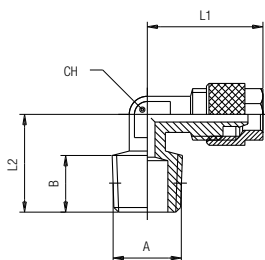

1050

RACCORDO DIRITTO INTERMEDIO DI ATTRAVERSAMENTO

BULKHEAD CONNECTOR
 SCHOTTVERSCHRAUBUNG
 RACCORD TRAVERSÉE DE CLOISON
 RACOR RECTO INTERMEDIO PASATABIQUES
 CONEXÃO PASSA-MURO RETA TUBO-TUBO

Code	Tube	Tube	A	L	CH	Pack.
01050 00 001	4/2.7	4/2.7	M6x0.5	35	10	10
01050 00 002	5/3	5/3	M7x0.75	35	10	10
01050 00 003	6/4	5/3	M10x1	45.5	14	10
01050 00 004	6/4	6/4	M10x1	45.5	14	10
01050 00 005	8/6	6/4	M12x1	47.3	17	10
01050 00 006	8/6	8/6	M12x1	48.4	17	10
01050 00 007	10/8	6/4	M14x1	49.8	17	10
01050 00 008	10/8	8/6	M14x1	51.2	17	10
01050 00 009	10/8	10/8	M14x1	52	17	10
01050 00 010	12/10	12/10	M16x1	57	19	10
01050 00 011	15/12.5	15/12.5	M20x1	59	24	10

1100

RACCORDO A L MASCHIO CONICO

ELBOW MALE ADAPTOR (TAPER)
 WINKELVERSCHRAUBUNG KONISCH (NICHT DREHBAR)
 EQUERRE MÂLE NON ORIENTABLE, CONIQUE
 RACOR A L MACHO CÔNICO
 CONEXÃO EM "L" COM ROSCA MACHO CÔNICA

Code	Tube	A	B	L1	L2	CH	Pack.
01100 00 001	4/2.7	1/8	7.5	19.5	15	8	10
01100 00 002	5/3	1/8	7.5	19.5	15	8	10
01100 00 003	6/4	1/8	7.5	19.5	15	8	10
01100 00 004	6/4	1/4	11	20.6	19	8	10
01100 00 005	6/4	3/8	11.5	21	21	9	10
01100 00 006	8/6	1/8	7.5	19.9	16.5	9	10
01100 00 007	8/6	1/4	11	21.9	19	9	10
01100 00 008	8/6	3/8	11.5	23.4	21	9	10
01100 00 009	8/6	1/2	14	26	28	16	10
01100 00 010	10/8	1/8	7.5	25	18	11	10
01100 00 011	10/8	1/4	11	24	22	11	10
01100 00 012	10/8	3/8	12.5	25.5	22.5	11	10
01100 00 013	10/8	1/2	14	28	28	16	10
01100 00 014	12/10	3/8	11.5	27	22.5	13	10
01100 00 015	12/10	1/2	14	30	28	16	10
01100 00 016	15/12.5	1/2	14	31.5	28	16	10