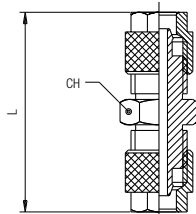

1040

RACCORDO DIRITTO INTERMEDIO

STRAIGHT CONNECTOR
 VERBINDUNGSVERSCHRAUBUNG
 RACCORD UNION DOUBLE
 RACOR RECTO INTERMEDIO
 CONEXÃO RETA TUBO-TUBO

Code	Tube	Tube	L	CH	Pack.
01040 00 001	4/2.7	4/2.7	27.5	8	10
01040 00 002	5/3	5/3	31.7	8	10
01040 00 003	6/4	5/3	32.2	12	10
01040 00 004	6/4	6/4	32.2	12	10
01040 00 005	8/6	6/4	33.5	12	10
01040 00 006	8/6	8/6	34.8	12	10
01040 00 007	10/8	6/4	35.6	14	10
01040 00 008	10/8	8/6	36.9	14	10
01040 00 009	10/8	10/8	39	14	10
01040 00 010	12/10	12/10	43	17	10
01040 00 011	15/12.5	15/12.5	47	22	10

1050

RACCORDO DIRITTO INTERMEDIO DI ATTRAVERSAMENTO

BULKHEAD CONNECTOR
 SCHOTTVERSCHRAUBUNG
 RACCORD TRAVERSÉE DE CLOISON
 RACOR RECTO INTERMEDIO PASATABIQUES
 CONEXÃO PASSA-MURO RETA TUBO-TUBO

Code	Tube	Tube	A	L	CH	Pack.
01050 00 001	4/2.7	4/2.7	M6x0.5	35	10	10
01050 00 002	5/3	5/3	M7x0.75	35	10	10
01050 00 003	6/4	5/3	M10x1	45.5	14	10
01050 00 004	6/4	6/4	M10x1	45.5	14	10
01050 00 005	8/6	6/4	M12x1	47.3	17	10
01050 00 006	8/6	8/6	M12x1	48.4	17	10
01050 00 007	10/8	6/4	M14x1	49.8	17	10
01050 00 008	10/8	8/6	M14x1	51.2	17	10
01050 00 009	10/8	10/8	M14x1	52	17	10
01050 00 010	12/10	12/10	M16x1	57	19	10
01050 00 011	15/12.5	15/12.5	M20x1	59	24	10

Code	Tube	A	B	L1	L2	CH	Pack.
01100 00 001	4/2.7	1/8	7.5	19.5	15	8	10
01100 00 002	5/3	1/8	7.5	19.5	15	8	10
01100 00 003	6/4	1/8	7.5	19.5	15	8	10
01100 00 004	6/4	1/4	11	20.6	19	8	10
01100 00 005	6/4	3/8	11.5	21	21	9	10
01100 00 006	8/6	1/8	7.5	19.9	16.5	9	10
01100 00 007	8/6	1/4	11	21.9	19	9	10
01100 00 008	8/6	3/8	11.5	23.4	21	9	10
01100 00 009	8/6	1/2	14	26	28	16	10
01100 00 010	10/8	1/8	7.5	25	18	11	10
01100 00 011	10/8	1/4	11	24	22	11	10
01100 00 012	10/8	3/8	12.5	25.5	22.5	11	10
01100 00 013	10/8	1/2	14	28	28	16	10
01100 00 014	12/10	3/8	11.5	27	22.5	13	10
01100 00 015	12/10	1/2	14	30	28	16	10
01100 00 016	15/12.5	1/2	14	31.5	28	16	10