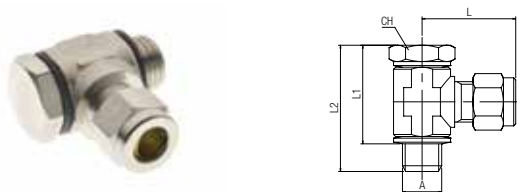

13540

New

MANICOTTO PORTAGOMMA PER TUBO CAUCCIÙ

SLEEVE HOSE ADAPTER FOR CAOUTCHOUC TUBES
 SCHLAUCHTÜLLE FÜR GUMMISCHLAUCH
 DOUILLE ANNELÉE POUR TUBE CAOUTCHOUC
 MANGUITO PORTAGOMA PARA TUBO DE CAUCHO
 ESPIGÃO PARA ENGATE DE MANGUEIRAS

Code	D1	D2	D3	L1	L	Pack.
13540 00 01 MT 00	4	4	6	22.5	39	10
13540 00 01 FM 00	6	4	6	22.5	38.5	10
13540 00 01 GG 00	6	7	9	22.5	40.5	10
13540 00 01 GF 00	8	6	8	22.5	40	10
13540 00 01 GH 00	8	7	9	22.5	43.5	10
13540 00 01 GP 00	8	10	12	22.5	43.5	10
13540 00 01 GI 00	10	7	9	22.5	44.5	10
13540 00 01 FR 00	10	10	12	22.5	44.5	10
13540 00 01 FS 00	12	10	12	22.5	45	10
13540 00 01 GM 00	12	13	15.5	29.5	52	10
13540 00 01 GN 00	14	13	15.5	29.5	52.5	10
13540 0A 01 1Q 00	14	16	18.5	38	62.5	10
13540 0A 01 1R 00	16	13	15	29.5	53.5	10
13540 00 01 Y5 00	16	16	18.5	38	64	10
13540 0A 01 1S 00	18	16	18.5	38	62	10
13540 0A 01 1T 00	18	19	21.5	38	64	10
13540 0A 01 1U 00	20	19	21.5	38	66	10
13540 0A 01 1V 00	25	19	21.5	38	70	10
13540 00 01 J4 00	25	25	27.5	38	72	10

10550

RACCORDO ORIENTABILE A L CON VITE

SINGLE BANJO BODY WITH STEM
 WINKELSCHWENKVERSCHRAUBUNG (DREHBAR)
 EQUERRE MÂLE BANJO, ORIENTABLE
 RACOR ORIENTABLE A L CON TORNILLO
 CONEXÃO EM "L" ORIENTÁVEL TIPO BANJO

Code	Tube	A	L	L2	L1	CH	Pack.
10550 00 001	4	1/8	21.5	31	23	14	10
10550 00 002	6	1/8	23	31	23	14	10
10550 00 003	6	1/4	26	32	23.5	17	10
10550 00 004	8	1/8	26.5	31	23	14	10
10550 00 005	8	1/4	27	32	23.5	17	10
10550 00 006	8	3/8	28	36	26.5	19	10
10550 00 007	10	1/4	31.5	32	23.5	17	10
10550 00 008	10	3/8	32.5	36	26.5	19	10
10550 00 009	14	1/4	36.5	44	36.5	17	10
10550 00 010	14	3/8	36.5	46	37	22	10
10550 00 011	14	1/2	36.5	49	38	24	10
10550 00 012	22	3/4	45.5	64	52	32	10