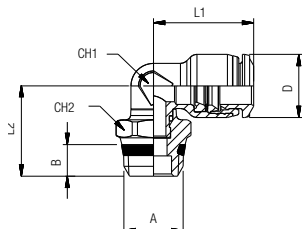

Code	Tube	A	B	L1	L2	CH1	CH2	D	Pack.
55111 00 001	4	1/8	5.5	16.5	16.5	7	13	10	10
55111 00 002	4	1/4	7	16.5	18	7	15	10	10
55111 00 003	5	1/8	5.5	20	17.5	9	13	12	10
55111 00 004	6	1/8	5.5	20.5	17.5	9	13	12	10
55111 00 005	6	1/4	7	20.5	18.9	9	15	12	10
55111 00 006	6	3/8	7.5	20.5	20	9	17	12	10
55111 00 007	6	1/2	9	20.5	22	9	21	12	10
55111 00 008	8	1/8	5.5	22	18.5	10	13	14	10
55111 00 009	8	1/4	7	22	20	10	15	14	10
55111 00 010	8	3/8	7.5	22	20.5	10	17	14	10
55111 00 011	8	1/2	9	22	23	10	21	14	10
55111 00 012	10	1/4	7	26.5	21.8	13	16	17	10
55111 00 013	10	3/8	7.5	26.5	21.8	13	17	17	10
55111 00 014	10	1/2	9	26.5	24.3	13	21	17	10
55111 00 015	12	1/4	7	30	23.1	16	16	20	10
55111 00 016	12	3/8	7.5	30	23.1	16	17	20	10
55111 00 017	12	1/2	9	30	25.6	16	21	20	10
55111 00 018	14	3/8	7.5	31	26.5	18	20	21	10
55111 00 019	14	1/2	9	31	27	18	21	21	10