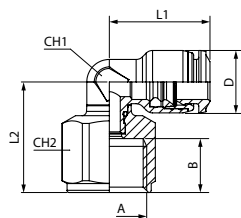

Code	Tube	A	B	L1	L2	CH1	CH2	D	Pack.
55106 00 001	4	1/8	8.5	16.5	19	7	13	10	10
55106 00 002	4	1/4	11	16.5	22.5	7	16	10	10
55106 00 003	6	1/8	8.5	20.5	20	9	13	12.5	10
55106 00 004	6	1/4	11	20.5	23.5	9	16	12.5	10
55106 00 005	8	1/8	8.5	22.5	21	10	13	14	10
55106 00 006	8	1/4	11	22.5	23.5	10	16	14	10
55106 00 007	8	3/8	12	22.5	24.5	10	19	14	10
55106 00 008	10	1/4	11	26.5	27	13	16	17	10
55106 00 009	10	3/8	12	26.5	27	13	19	17	10

55111

RACCORDO A L ORIENTABILE MASCHIO "UNIVERSAL SHORT"

ORIENTING ELBOW MALE ADAPTOR "UNIVERSAL SHORT"
WINKELVERSCHRAUBUNG KONISCH (DREHBAR) "UNIVERSAL SHORT"
EQUERRE ORIENTABLE MÂLE, CONIQUE "UNIVERSAL SHORT"
RACOR A L ORIENTABLE MACHO CÔNICO "UNIVERSAL SHORT"
CONEXÃO MACHO EM "L" ORIENTÁVEL COM ROSCA "UNIVERSAL SHORT"