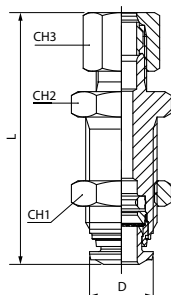

### ADATTATORE DIRITTO INTERMEDIO DI ATTRAVERSAMENTO

BULKHEAD CONNECTOR  
SCHOTTVERSCHRAUBUNG  
ADAPTEUR DROIT TRAVERSEE DE CLOISON  
RACOR RECTO INTERMEDIO PASATABIQUES  
CONEXAO PASSA-MURO RETA TUBO-TUBO

Code	Tube	A	B	L1	L2	CH1	CH2	D	Pack.
55106 00 001	4	1/8	8.5	16.5	19	7	13	10	10
55106 00 002	4	1/4	11	16.5	22.5	7	16	10	10
55106 00 003	6	1/8	8.5	20.5	20	9	13	12.5	10
55106 00 004	6	1/4	11	20.5	23.5	9	16	12.5	10
55106 00 005	8	1/8	8.5	22.5	21	10	13	14	10
55106 00 006	8	1/4	11	22.5	23.5	10	16	14	10
55106 00 007	8	3/8	12	22.5	24.5	10	19	14	10
55106 00 008	10	1/4	11	26.5	27	13	16	17	10
55106 00 009	10	3/8	12	26.5	27	13	19	17	10

Code	Tube	A	B	L1	L2	CH1	CH2	D	Pack.
55111 00 001	4	1/8	5.5	16.5	16.5	7	13	10	10
55111 00 002	4	1/4	7	16.5	18	7	15	10	10
55111 00 003	5	1/8	5.5	20	17.5	9	13	12	10
55111 00 004	6	1/8	5.5	20.5	17.5	9	13	12	10
55111 00 005	6	1/4	7	20.5	18.9	9	15	12	10
55111 00 006	6	3/8	7.5	20.5	20	9	17	12	10
55111 00 007	6	1/2	9	20.5	22	9	21	12	10
55111 00 008	8	1/8	5.5	22	18.5	10	13	14	10
55111 00 009	8	1/4	7	22	20	10	15	14	10
55111 00 010	8	3/8	7.5	22	20.5	10	17	14	10
55111 00 011	8	1/2	9	22	23	10	21	14	10
55111 00 012	10	1/4	7	26.5	21.8	13	16	17	10
55111 00 013	10	3/8	7.5	26.5	21.8	13	17	17	10
55111 00 014	10	1/2	9	26.5	24.3	13	21	17	10
55111 00 015	12	1/4	7	30	23.1	16	16	20	10
55111 00 016	12	3/8	7.5	30	23.1	16	17	20	10
55111 00 017	12	1/2	9	30	25.6	16	21	20	10
55111 00 018	14	3/8	7.5	31	26.5	18	20	21	10
55111 00 019	14	1/2	9	31	27	18	21	21	10