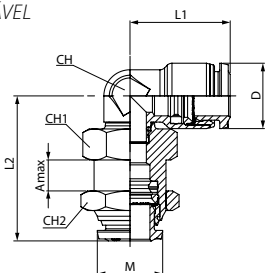

Code	Tube	M	L1	L2	CH	CH1	CH2	Amax	D	Pack.
55060 00 003	4	M12x1	16.5	30	7	14	17	6.5	10	10
55060 00 004	6	M14x1	20.5	31	9	16	17	6.5	12	10
55060 00 005	8	M16x1	22.5	34	10	18	19	7	14	10
55060 00 006	10	M20x1	26.5	39	13	18	24	7.5	17	10
55060 00 007	12	M22x1	30	44	16	25	26	9.5	20	10

55106

New

RACCORDO A L ORIENTABILE FEMMINA

ORIENTING ELBOW FEMALE ADAPTOR
AUF SCHRAUB WINKELSCHRAUBUNG (DREHBAR)
EQUERRE ORIENTABLE FEMALE
RACOR A L ORIENTABLE HEMBRA
CONEXÃO EM "L" ORIENTÁVEL COM ROSCA FÊMEA